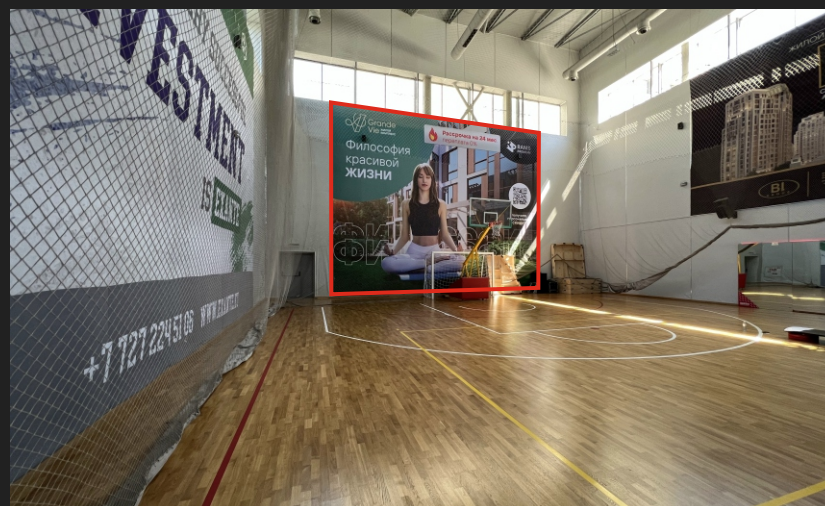

ДЕТСКАЯ КОМНАТА. ВИТРАЖИ

World Class
Almaty

ПЕРФОРИРОВАННЫЙ ОРАКАЛ

СТОИМОСТЬ В МЕСЯЦ
350 000 KZT

ИГРОВОЙ ЗАЛ. СЕВЕРНАЯ И ЮЖНАЯ СТОРОНЫ

World Class
Almaty

РАЗМЕР РЕКЛАМНОЙ ПЛОЩАДИ
ДО 11,18x6,38 М (LxH)

ГАБАРИТ
СРОК РАЗМЕЩЕНИЯ ОТ 6 МЕСЯЦЕВ