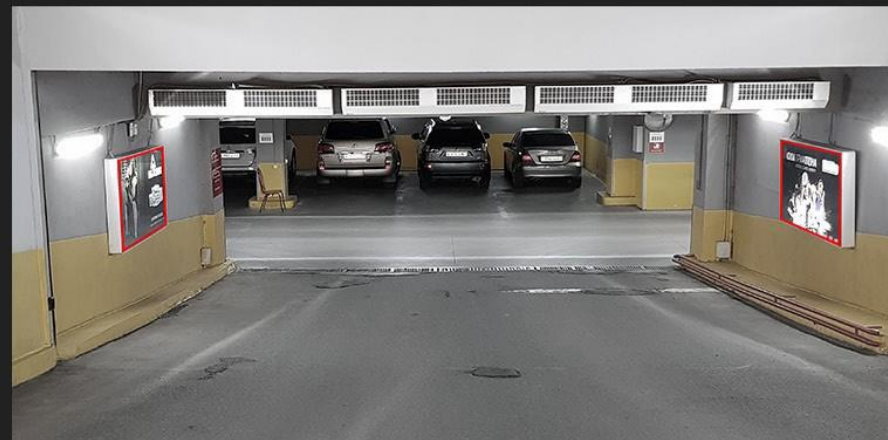

World Class
Almaty

СТОИМОСТЬ В МЕСЯЦ
300 000 KZT

ПАРКИНГ. РАЗМЕЩЕНИЕ НА ЛАЙТБОКСЕ В ПРЕДЛИФТОВОМ ХОЛЛЕ

World Class
Almaty

РАЗМЕР РЕКЛАМНОЙ ПЛОЩАДИ
ДО 2,0x1,1 М (LxH)

СТОИМОСТЬ В МЕСЯЦ
400 000 KZT

ПАРКИНГ РАЗМЕЩЕНИЕ НА ЛАЙТБОКСАХ

World Class
Almaty

РАЗМЕР РЕКЛАМНОЙ ПЛОЩАДИ
2,0 x 1,0 м (L x H)
БЭКЛИТ

СТОИМОСТЬ В МЕСЯЦ
150 000 KZT
ЗА КАЖДЫЙ ЛАЙТБОКС

ЛОББИ 1-Й ЭТАЖ

РЕЦЕПЦИЯ, ОТДЕЛ ПРОДАЖ,
ГАРДЕРОБ, КАФЕ
(6 СТОЛИКОВ)

World Class
Almaty