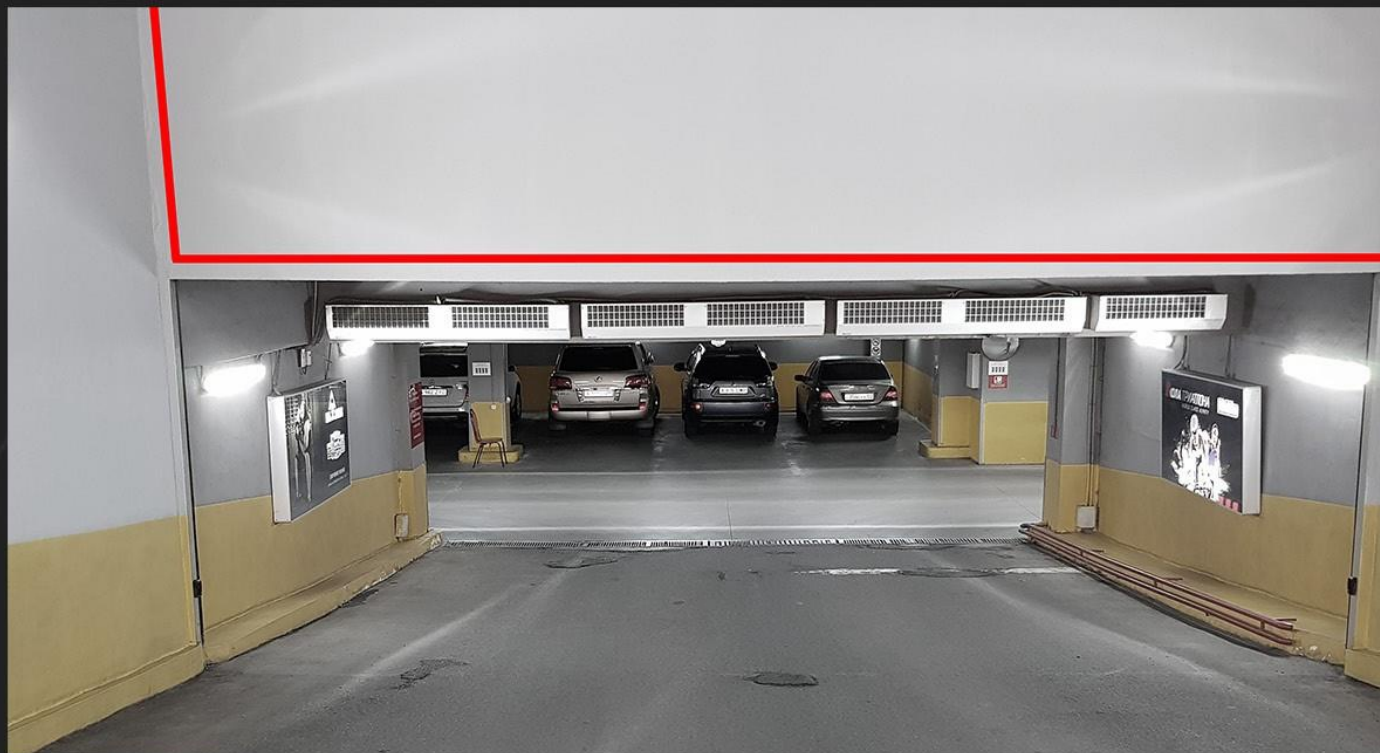

World Class
Almaty

РАЗМЕР РЕКЛАМНОЙ ПЛОЩАДИ
ДО 115×168 CM (L×H)

ВЪЕЗД В ПАРКИНГ

World Class
Almaty

РАЗМЕР РЕКЛАМНОЙ ПЛОЩАДИ
до **7,0 x 2,5 м (L x H)**
БА ННЕР

СТОИМОСТЬ В МЕСЯЦ
500 000 KZT

ПАРКИНГ ПРЕДЛИФТОВЫЙ ХОЛЛ