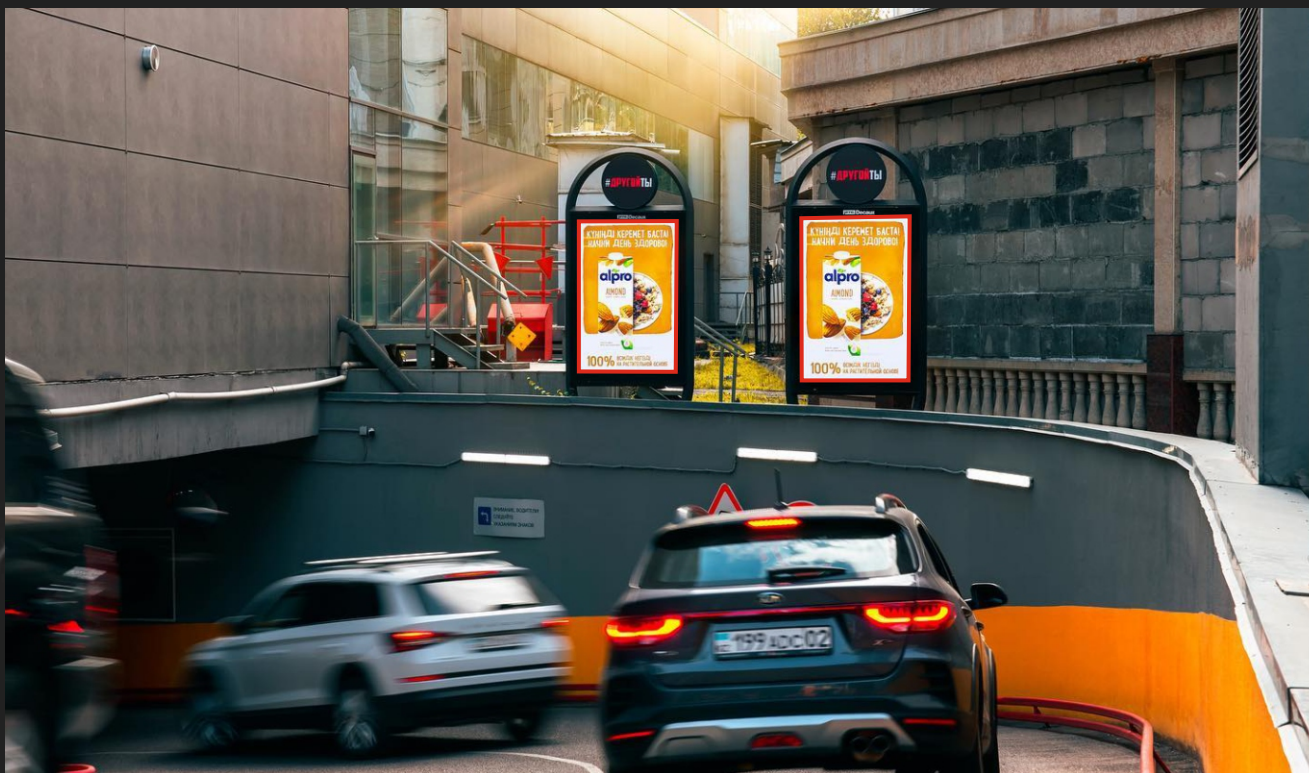

ВЪЕЗД В ПАРКИНГ. РАЗМЕЩЕНИЕ НА ЛАЙТБОКСАХ

World Class
Almaty

РАЗМЕР РЕКЛАМНОЙ ПЛОЩАДИ
ДО 115×168 CM (L×H)