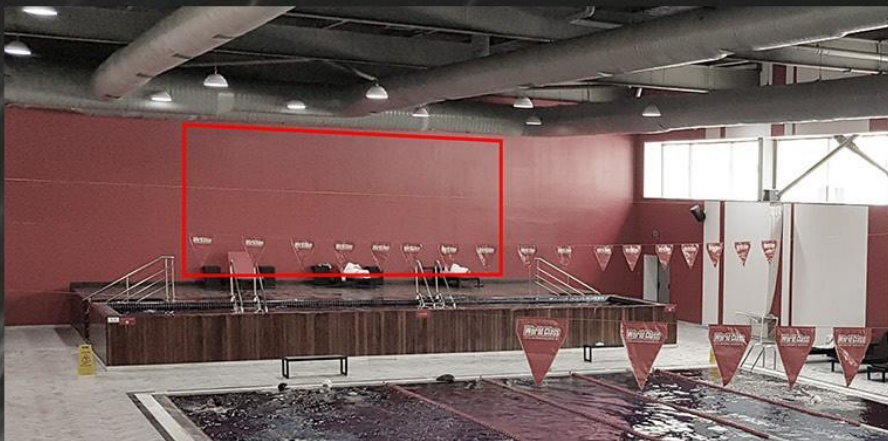

ЗОНА БАССЕЙНА ЗАПАДНАЯ ИЛИ СЕВЕРНАЯ СТОРОНА

World Class
Almaty

• ЗАПАДНАЯ СТОРОНА

РАЗМЕР РЕКЛАМНОЙ ПЛОЩАДИ
8 x 2,7 М (L x H)
ГАБАРДИН

СТОИМОСТЬ В МЕСЯЦ
500 000 KZT

• СЕВЕРНАЯ СТОРОНА (ЗОНА 1)

РАЗМЕР РЕКЛАМНОЙ ПЛОЩАДИ
**ЦЕНТРАЛЬНЫЙ 8x2,7 М (LxH),
БОКОВЫЕ 7,6x2,7 М (LxH)**