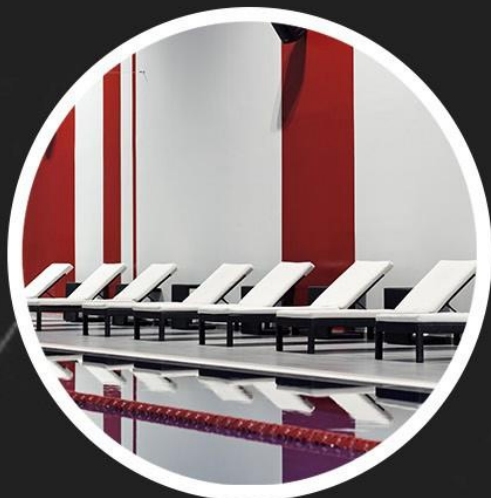

WORLD CLASS ALMATY - ЭТО СОВРЕМЕННЫЙ СПОРТИВНЫЙ КОМПЛЕКС , УДОБНО РАСПОЛОЖЕННЫЙ В ИСТОРИЧЕСКОМ И ДЕЛОВОМ ЦЕНТРЕ АЛМАТЫ.

ОСНОВНЫЕ ПРЕИМУЩЕСТВА РЕКЛАМЫ В WORLD CLASS ALMATY

World Class
Almaty

- УНИКАЛЬНАЯ АУДИТОРИЯ ПРЕМИУМ - КЛАССА;
- ВЫСОКАЯ ПРОХОДИМОСТЬ КЛУБА - БОЛЕЕ 700 ЧЕЛОВЕК В ДЕНЬ;
- 100 % ДОНЕСЕНИЕ ИНФОРМАЦИИ ДО ТОЧЕЧНОЙ ЦЕЛЕВОЙ АУДИТОРИИ (СООТНОШЕНИЕ ЦЕЛЕВОЙ И БАЗОВОЙ АУДИТОРИИ (AFFINITY INDEX) – 99 %);
- ДОВЕРИЕ К ИНФОРМАЦИИ, ПОЛУЧАЕМОЙ В КЛУБЕ ПОД БРЕНДОМ WORLD CLASS.