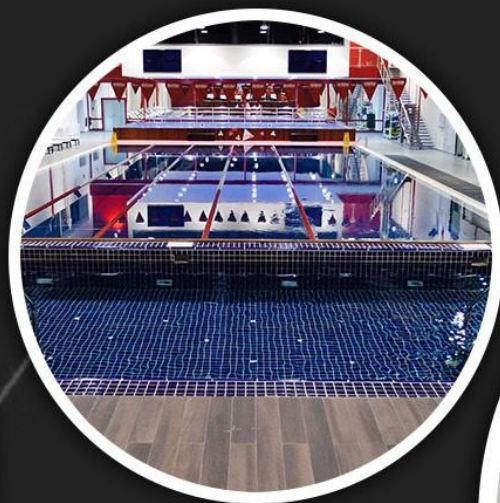

О НАС

World Class
Almaty

WORLD CLASS - ЭТО ВСЕМИРНО ИЗВЕСТНЫЙ БРЕНД И КРУПНЕЙШАЯ ФИТНЕС - КОРПОРАЦИЯ, КОТОРАЯ ЯВЛЯЕТСЯ ЛИДЕРОМ ПО ОКАЗАНИЮ ФИТНЕС - УСЛУГ В СЕГМЕНТАХ «ЛЮКС» И «ПРЕМИУМ».

WORLD CLASS ALMATY - ЭТО СОВРЕМЕННЫЙ СПОРТИВНЫЙ КОМПЛЕКС , УДОБНО РАСПОЛОЖЕННЫЙ В ИСТОРИЧЕСКОМ И ДЕЛОВОМ ЦЕНТРЕ АЛМАТЫ.