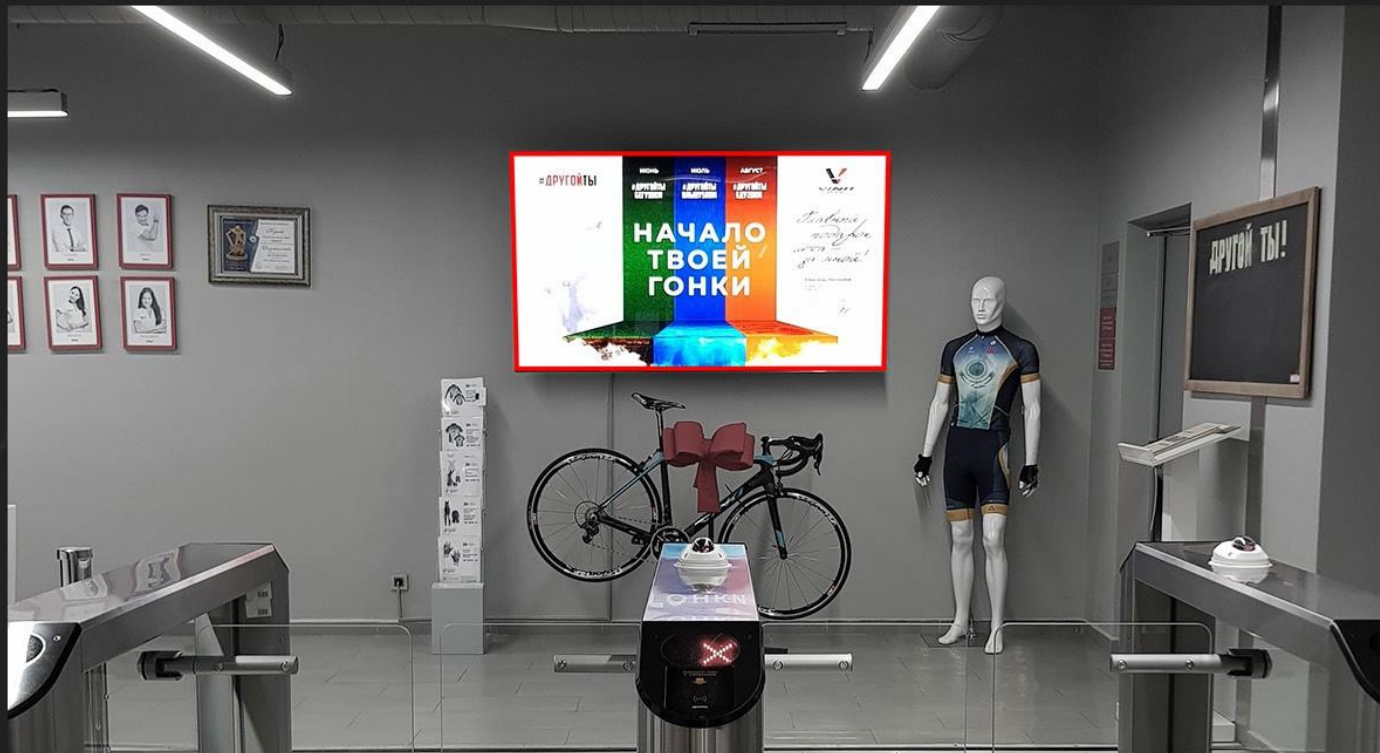

LED ДИСПЛЕЙ 1-Й ЭТАЖ

ПРЕДЛИФТОВАЯ ЗОНА

World Class
Almaty

РАЗМЕР РЕКЛАМНОЙ ПЛОЩАДИ
1920 x 1080 px FULL HD (L x H)
ДИАГОНАЛЬ 85"

СТОИМОСТЬ В ДЕНЬ
6 000 KZT